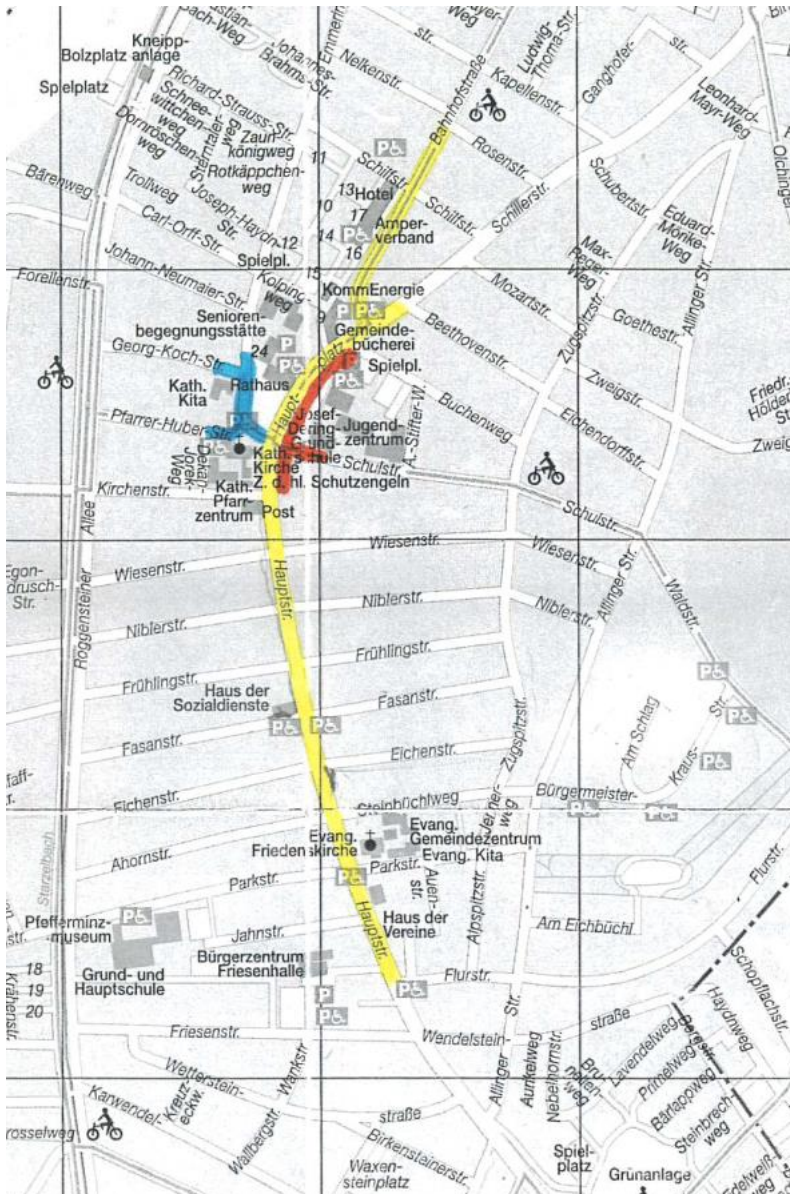

Freitag, 14.06.2024 von 16 Uhr bis Samstag, 15.06.2024 1 Uhr

Freitag, 14.06.2024 12 Uhr bis Montag, 17.06.2024 5 Uhr

Freitag, 14.06.2024 7 Uhr bis Montag, 17.06.2024 16 Uhr