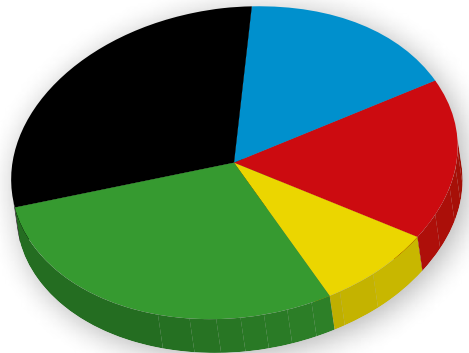

Markus Wendling
FWE

Peter Zeiler
CSU

F, R

Elmar Ströhmer
FWE

Michael Wölfel
CSU

Andreas Zerbes
SPD

SITZVERTEILUNG

- CSU – Christlich Soziale Union: 7 Sitze
- GRÜNE – Bündnis 90 / Die Grünen: 7 Sitze
- FREIE WÄHLER EICHENAU: 4 Sitze
- SPD – Sozialdemokratische Partei Deutschlands: 4 Sitze
- FDP – Freie Demokratische Partei: 2 Sitze